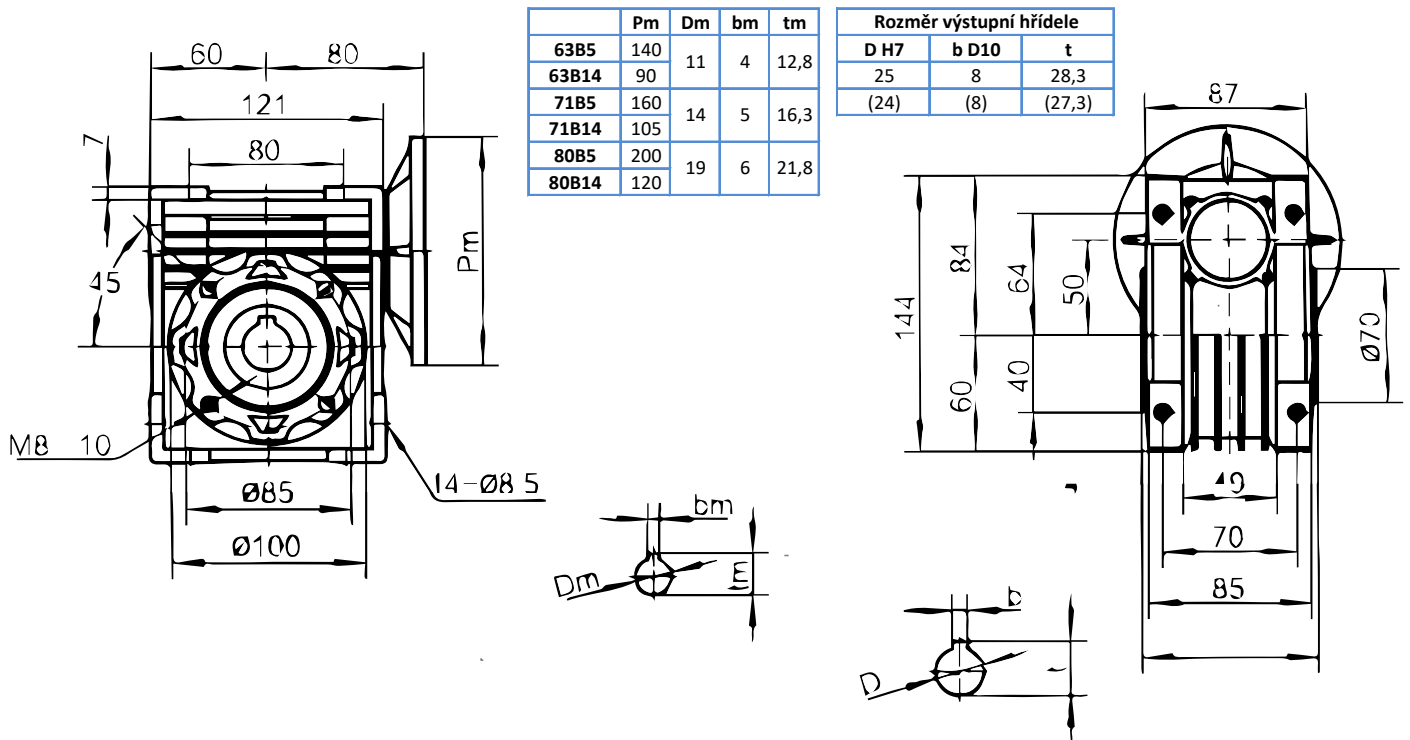

030

	Pm	Dm	bm	tm
56B5	120	9	3	10,4
56B14	80			
63B5	140	11	4	12,8
63B14	90			

040

	Pm	Dm	bm	tm
56B5	120	9	3	10,3
63B5	140	11	4	12,8
63B14	90			
71B5	160	14	5	16,3
71B14	105			

Rozměr výstupní hřídele		
D H7	b D10	t
18	6	20,8
(19)	(6)	(21,8)

INSTALAČNÍ ROZMĚRY

050

063

ČELNÍ PŘEVODOVKY

IEC	D	F	G	P	M	N	S	T
63B5	11	4	12,8	140	115	95	9	4
71B5	14	5	16,3	160	130	110	9	4
71B14	14	5	16,3	105	85	70	7	4
80B5	19	6	21,8	200	165	130	11	4
80B14	19	6	21,8	120	100	80	7	4
90B5	24	8	27,3	200	165	130	11	4
90B14	24	8	27,3	140	115	95	9	4

Rozměr patek	U	V	V1	V2	V3	W	X	X1	Y	Z
B02	18	107,5	60	-	130	11	136	155	100	17
M02	25	85	-	110	120	9	112	145	80	15
M01	18	80	-	110	120	9	118	145	80	15
B01	18	87	50	110	-	9	118	130	90	15