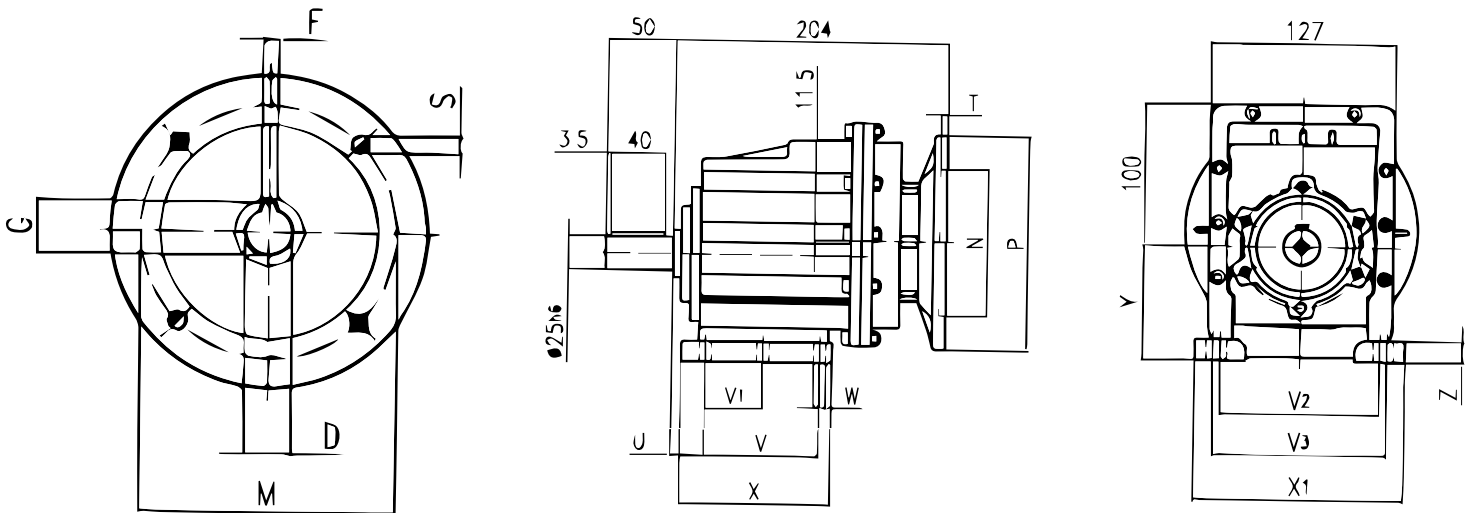

030

	Pm	Dm	bm	tm
56B5	120	9	3	10,4
56B14	80			
63B5	140	11	4	12,8
63B14	90			

040

	Pm	Dm	bm	tm
56B5	120	9	3	10,3
63B5	140	11	4	12,8
63B14	90			
71B5	160	14	5	16,3
71B14	105			

Rozměr výstupní hřídele		
D H7	b D10	t
18	6	20,8
(19)	(6)	(21,8)

INSTALAČNÍ ROZMĚRY

050

063

ČELNÍ PŘEVODOVKY

IEC	D	F	G	P	M	N	S	T
63B5	11	4	12,8	140	115	95	9	4
71B5	14	5	16,3	160	130	110	9	4
71B14	14	5	16,3	105	85	70	7	4
80B5	19	6	21,8	200	165	130	11	4
80B14	19	6	21,8	120	100	80	7	4
90B5	24	8	27,3	200	165	130	11	4
90B14	24	8	27,3	140	115	95	9	4

Rozměr patek	U	V	V1	V2	V3	W	X	X1	Y	Z
B02	18	107,5	60	-	130	11	136	155	100	17
M02	25	85	-	110	120	9	112	145	80	15
M01	18	80	-	110	120	9	118	145	80	15
B01	18	87	50	110	-	9	118	130	90	15