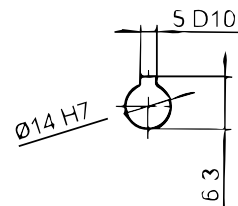

030

	Pm	Dm	bm	tm
56B5	120	9	3	10,4
56B14	80			
63B5	140	11	4	12,8
63B14	90			

040

	Pm	Dm	bm	tm
56B5	120	9	3	10,3
63B5	140	11	4	12,8
63B14	90			
71B5	160	14	5	16,3
71B14	105			

Rozměr výstupní hřídele		
D H7	b D10	t
18	6	20,8
(19)	(6)	(21,8)

INSTALAČNÍ ROZMĚRY

050

063

ČELNÍ PŘEVODOVKY

IEC	D	F	G	P	M	N	S	T
63B5	11	4	12,8	140	115	95	9	4
71B5	14	5	16,3	160	130	110	9	4
71B14	14	5	16,3	105	85	70	7	4
80B5	19	6	21,8	200	165	130	11	4
80B14	19	6	21,8	120	100	80	7	4
90B5	24	8	27,3	200	165	130	11	4
90B14	24	8	27,3	140	115	95	9	4

Rozměr patek	U	V	V1	V2	V3	W	X	X1	Y	Z
B02	18	107,5	60	-	130	11	136	155	100	17
M02	25	85	-	110	120	9	112	145	80	15
M01	18	80	-	110	120	9	118	145	80	15
B01	18	87	50	110	-	9	118	130	90	15