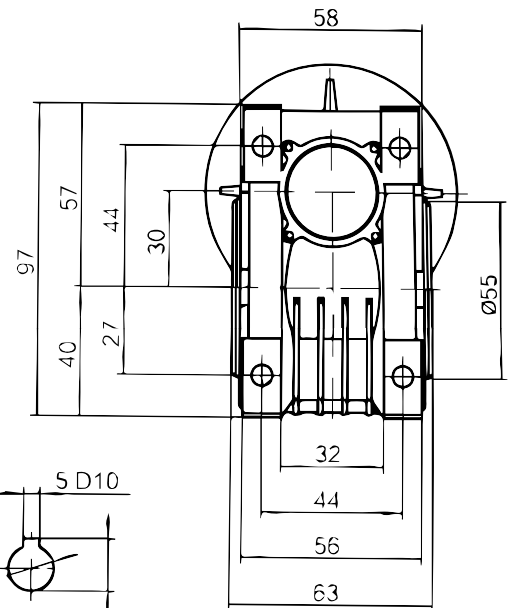

030

	Pm	Dm	bm	tm
56B5	120	9	3	10,4
56B14	80			
63B5	140	11	4	12,8
63B14	90			

040

	Pm	Dm	bm	tm
56B5	120	9	3	10,3
63B5	140	11	4	12,8
63B14	90			
71B5	160	14	5	16,3
71B14	105			

Rozměr výstupní hřídele		
D H7	b D10	t
18	6	20,8
(19)	(6)	(21,8)

INSTALAČNÍ ROZMĚRY

050

063

ČELNÍ PŘEVODOVKY

IEC	D	F	G	P	M	N	S	T
63B5	11	4	12,8	140	115	95	9	4
71B5	14	5	16,3	160	130	110	9	4
71B14	14	5	16,3	105	85	70	7	4
80B5	19	6	21,8	200	165	130	11	4
80B14	19	6	21,8	120	100	80	7	4
90B5	24	8	27,3	200	165	130	11	4
90B14	24	8	27,3	140	115	95	9	4

Rozměr patek	U	V	V1	V2	V3	W	X	X1	Y	Z
B02	18	107,5	60	-	130	11	136	155	100	17
M02	25	85	-	110	120	9	112	145	80	15
M01	18	80	-	110	120	9	118	145	80	15
B01	18	87	50	110	-	9	118	130	90	15