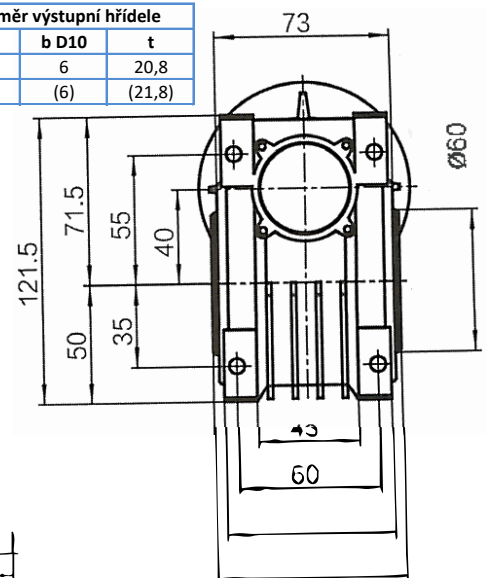

030

	Pm	Dm	bm	tm
56B5	120	9	3	10,4
56B14	80			
63B5	140	11	4	12,8
63B14	90			

040

	Pm	Dm	bm	tm
56B5	120	9	3	10,3
63B5	140	11	4	12,8
63B14	90			
71B5	160	14	5	16,3
71B14	105			

Rozměr výstupní hřídele		
D H7	b D10	t
18	6	20,8
(19)	(6)	(21,8)

INSTALAČNÍ ROZMĚRY

050

063

ČELNÍ PŘEVODOVKY

IEC	D	F	G	P	M	N	S	T
63B5	11	4	12,8	140	115	95	9	4
71B5	14	5	16,3	160	130	110	9	4
71B14	14	5	16,3	105	85	70	7	4
80B5	19	6	21,8	200	165	130	11	4
80B14	19	6	21,8	120	100	80	7	4
90B5	24	8	27,3	200	165	130	11	4
90B14	24	8	27,3	140	115	95	9	4

Rozměr patek	U	V	V1	V2	V3	W	X	X1	Y	Z
B02	18	107,5	60	-	130	11	136	155	100	17
M02	25	85	-	110	120	9	112	145	80	15
M01	18	80	-	110	120	9	118	145	80	15
B01	18	87	50	110	-	9	118	130	90	15