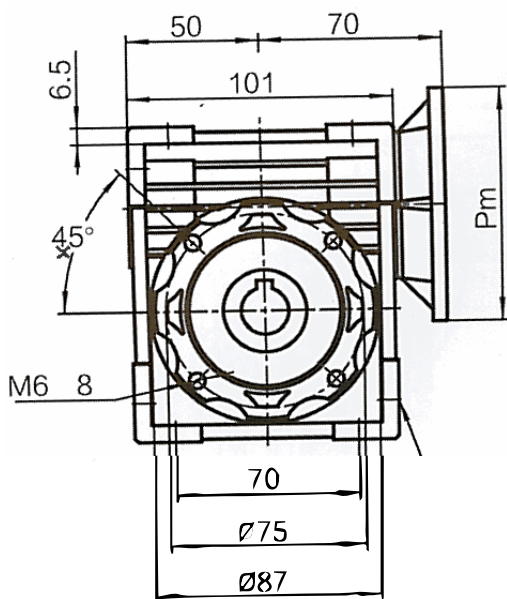

030

	Pm	Dm	bm	tm
56B5	120	9	3	10,4
56B14	80			
63B5	140	11	4	12,8
63B14	90			

040

	Pm	Dm	bm	tm
56B5	120	9	3	10,3
63B5	140	11	4	12,8
63B14	90			
71B5	160	14	5	16,3
71B14	105			

Rozměr výstupní hřídele		
D H7	b D10	t
18	6	20,8
(19)	(6)	(21,8)

INSTALAČNÍ ROZMĚRY

050

063

ČELNÍ PŘEVODOVKY

IEC	D	F	G	P	M	N	S	T
63B5	11	4	12,8	140	115	95	9	4
71B5	14	5	16,3	160	130	110	9	4
71B14	14	5	16,3	105	85	70	7	4
80B5	19	6	21,8	200	165	130	11	4
80B14	19	6	21,8	120	100	80	7	4
90B5	24	8	27,3	200	165	130	11	4
90B14	24	8	27,3	140	115	95	9	4

Rozměr patek	U	V	V1	V2	V3	W	X	X1	Y	Z
B02	18	107,5	60	-	130	11	136	155	100	17
M02	25	85	-	110	120	9	112	145	80	15
M01	18	80	-	110	120	9	118	145	80	15
B01	18	87	50	110	-	9	118	130	90	15