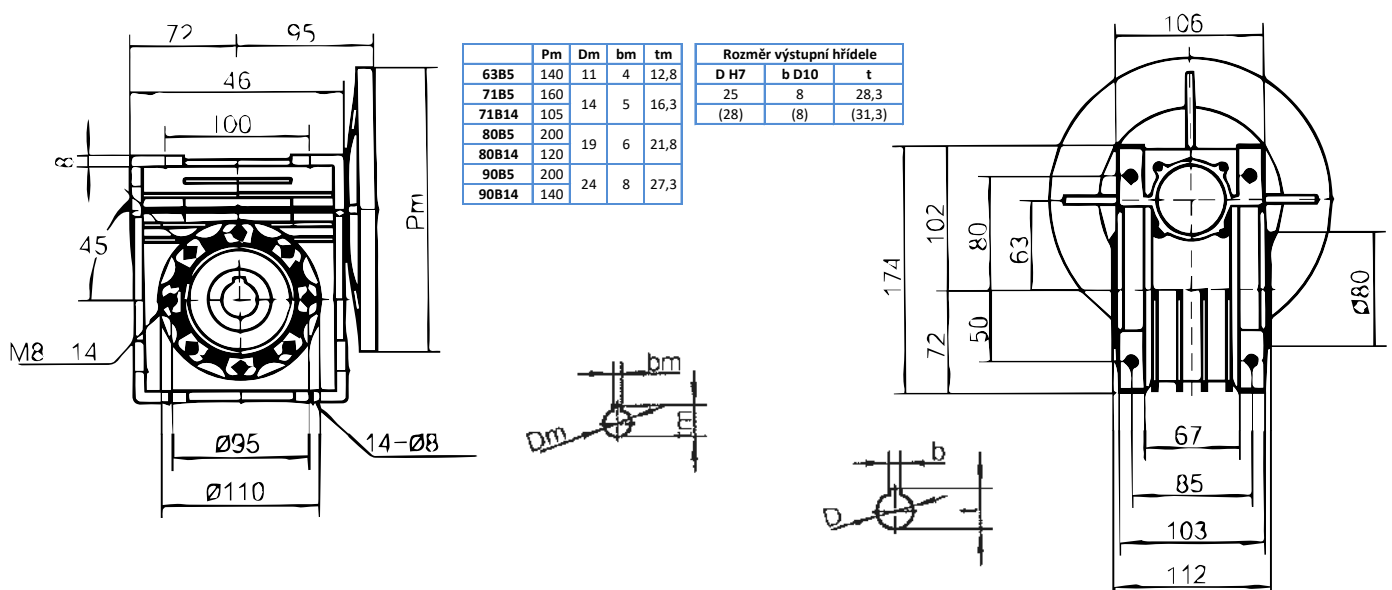

030

	Pm	Dm	bm	tm
56B5	120	9	3	10,4
56B14	80			
63B5	140	11	4	12,8
63B14	90			

040

	Pm	Dm	bm	tm
56B5	120	9	3	10,3
63B5	140	11	4	12,8
63B14	90			
71B5	160	14	5	16,3
71B14	105			

Rozměr výstupní hřídele		
D H7	b D10	t
18	6	20,8
(19)	(6)	(21,8)

INSTALAČNÍ ROZMĚRY

050

063

ČELNÍ PŘEVODOVKY

IEC	D	F	G	P	M	N	S	T
63B5	11	4	12,8	140	115	95	9	4
71B5	14	5	16,3	160	130	110	9	4
71B14	14	5	16,3	105	85	70	7	4
80B5	19	6	21,8	200	165	130	11	4
80B14	19	6	21,8	120	100	80	7	4
90B5	24	8	27,3	200	165	130	11	4
90B14	24	8	27,3	140	115	95	9	4

Rozměr patek	U	V	V1	V2	V3	W	X	X1	Y	Z
B02	18	107,5	60	-	130	11	136	155	100	17
M02	25	85	-	110	120	9	112	145	80	15
M01	18	80	-	110	120	9	118	145	80	15
B01	18	87	50	110	-	9	118	130	90	15