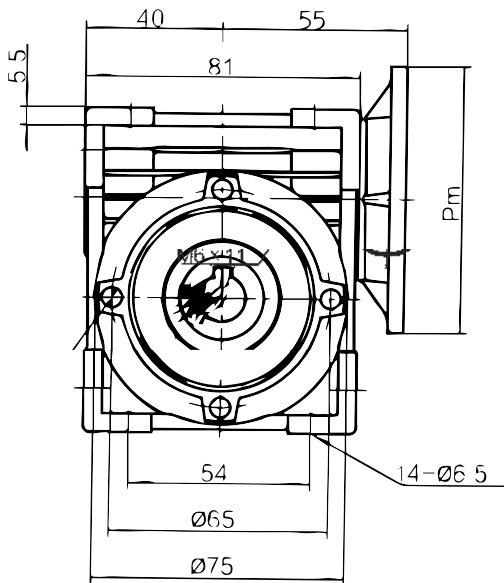

030

	Pm	Dm	bm	tm
56B5	120	9	3	10,4
56B14	80			
63B5	140	11	4	12,8
63B14	90			

040

	Pm	Dm	bm	tm
56B5	120	9	3	10,3
63B5	140	11	4	12,8
63B14	90			
71B5	160	14	5	16,3
71B14	105			

Rozměr výstupní hřídele		
D H7	b D10	t
18	6	20,8
(19)	(6)	(21,8)

INSTALAČNÍ ROZMĚRY

050

063

ČELNÍ PŘEVODOVKY

IEC	D	F	G	P	M	N	S	T
63B5	11	4	12,8	140	115	95	9	4
71B5	14	5	16,3	160	130	110	9	4
71B14	14	5	16,3	105	85	70	7	4
80B5	19	6	21,8	200	165	130	11	4
80B14	19	6	21,8	120	100	80	7	4
90B5	24	8	27,3	200	165	130	11	4
90B14	24	8	27,3	140	115	95	9	4

Rozměr patek	U	V	V1	V2	V3	W	X	X1	Y	Z
B02	18	107,5	60	-	130	11	136	155	100	17
M02	25	85	-	110	120	9	112	145	80	15
M01	18	80	-	110	120	9	118	145	80	15
B01	18	87	50	110	-	9	118	130	90	15